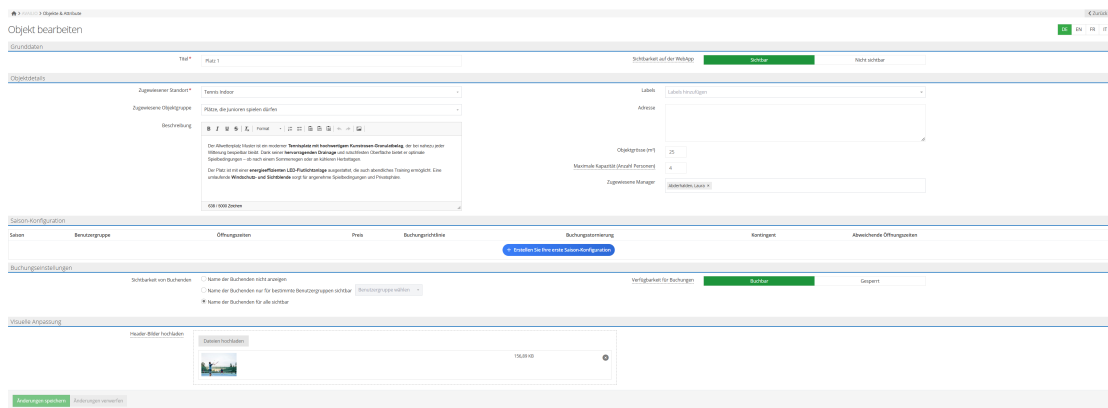

## Wie lege ich Objekte in availio an?

09.02.2026 - [Objekte & Attribute: Grundstruktur aufbauen](#)

☐ Auf zweiter Stufe in der availio Verwaltung können Sie zuerst **Ihre Objekte anbieten, also z.B die einzelnen Tennisplätze, welche Buchenden zur Verfügung stehen.**

- Die Objekte können Sie anschliessend dann den entsprechenden Standorten zuweisen

### 1) Erstellen der Objekte:

1. Öffnen Sie die Objektübersicht unter **availio > Objekte & Attribute > Objekte**
2. **Füllen Sie alle untenstehenden Informationen aus:**

☐ **Beachten Sie:**

- **Zugewiesener Standort** -> Definieren Sie hier, zu welchem Standort dieses Objekt gehört.
- **Objektdetails**-> Die unter *Objektdetails* hinterlegten Informationen werden auf der Infoseite Ihrer Organisation in der WebApp angezeigt.
- **Saison-Konfiguration** -> Die Konfiguration der Saison können Sie zunächst überspringen, wenn Sie der Schritt-für-Schritt-Einrichtungsanleitung von availio folgen. Ansonsten finden Sie eine passende Anleitung zum Vorgehen hier: [Wie funktionieren Buchungszeitraum-Konfigurationen?](#)
- **Buchungseinstellungen** -> Hier können Sie definieren, ob der Buchungskalender in der WebApp **die Namen der Buchenden** anzeigen soll, nur für bestimmte Benutzergruppen anzeigen soll, oder lieber gar nicht.
- **Visuelle Anpassung** -> Bilder für die WebApp

### Plätze

[Platz 1](#)
[Platz 2](#)
[Platz 3](#)

Der Allwetterplatz Muster ist ein moderner Tennisplatz mit hochwertigem Kunstrasen-Granulatbelag, der bei nahezu jeder Witterung bespielbar bleibt. Dank seiner hervorragenden Drainage und rutschfesten Oberfläche bietet er optimale Spielbedingungen – ob nach einem Sommerregen oder an kühleren Herbsttagen.