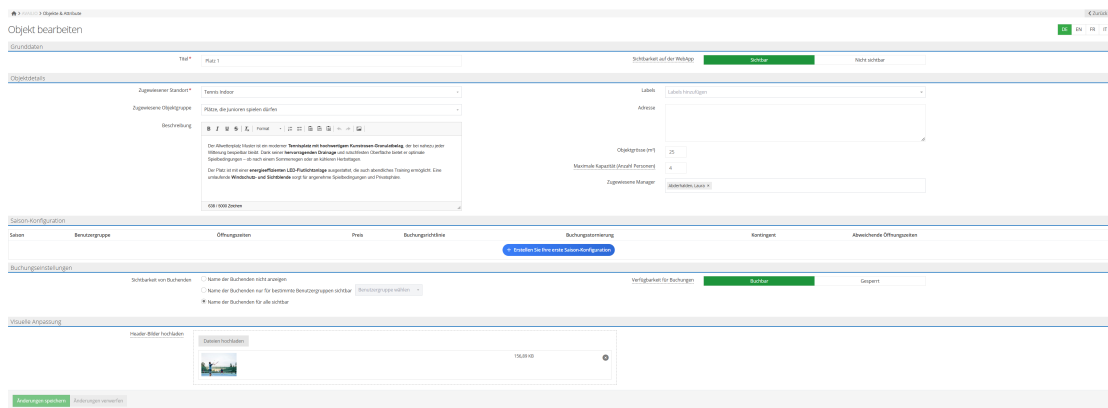

Wie lege ich Objekte in availio an?

09.02.2026 - [Objekte & Attribute: Grundstruktur aufbauen](#)

☐ Auf zweiter Stufe in der availio Verwaltung können Sie zuerst **Ihre Objekte anbieten, also z.B die einzelnen Tennisplätze, welche Buchenden zur Verfügung stehen.**

- Die Objekte können Sie anschliessend dann den entsprechenden Standorten zuweisen

1) Erstellen der Objekte:

1. Öffnen Sie die Objektübersicht unter **availio > Objekte & Attribute > Objekte**

2. **Füllen Sie alle untenstehenden Informationen aus:**

☐ **Beachten Sie:**

- **Zugewiesener Standort** -> Definieren Sie hier, zu welchem Standort dieses Objekt gehört.
- **Objektdetails**-> Die unter *Objektdetails* hinterlegten Informationen werden auf der Infoseite Ihrer Organisation in der WebApp angezeigt.
- **Saison-Konfiguration** -> Die Konfiguration der Saison können Sie zunächst überspringen, wenn Sie der Schritt-für-Schritt-Einrichtungsanleitung von availio folgen. Ansonsten finden Sie eine passende Anleitung zum Vorgehen hier: [Wie funktionieren Buchungszeitraum-Konfigurationen?](#)
- **Buchungseinstellungen** -> Hier können Sie definieren, ob der Buchungskalender in der WebApp **die Namen der Buchenden** anzeigen soll, nur für bestimmte Benutzergruppen anzeigen soll, oder lieber gar nicht.
- **Visuelle Anpassung** -> Bilder für die WebApp

2) Abbildung der Objekte auf der Infoseite der WebApp:

Plätze

[Platz 1](#)
[Platz 2](#)
[Platz 3](#)

Der Allwetterplatz Muster ist ein moderner Tennisplatz mit hochwertigem Kunstrasen-Granulatbelag, der bei nahezu jeder Witterung bespielbar bleibt. Dank seiner hervorragenden Drainage und rutschfesten Oberfläche bietet er optimale Spielbedingungen – ob nach einem Sommerregen oder an kühleren Herbsttagen.