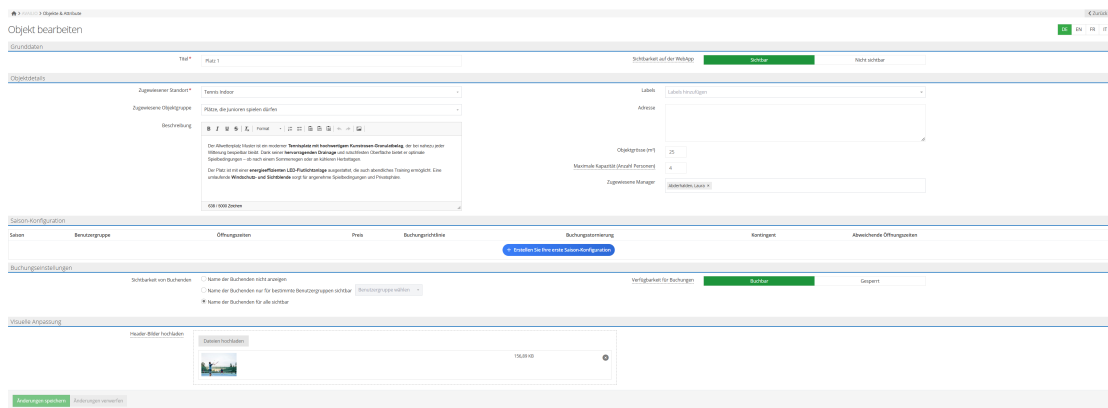

Wie lege ich Objekte in availio an?

09.02.2026 - [Objekte & Attribute: Grundstruktur aufbauen](#)

☐ Auf zweiter Stufe in der availio Verwaltung können Sie zuerst **Ihre Objekte anbieten, also z.B die einzelnen Tennisplätze, welche Buchenden zur Verfügung stehen.**

- Die Objekte können Sie anschliessend dann den entsprechenden Standorten zuweisen

1) Erstellen der Objekte:

1. Öffnen Sie die Objektübersicht unter **availio > Objekte & Attribute > Objekte**
2. **Füllen Sie alle untenstehenden Informationen aus:**

☐ **Beachten Sie:**

- **Zugewiesener Standort** -> Definieren Sie hier, zu welchem Standort dieses Objekt gehört.
- **Objektdetails**-> Die unter *Objektdetails* hinterlegten Informationen werden auf der Infoseite Ihrer Organisation in der WebApp angezeigt.
- **Saison-Konfiguration** -> Die Konfiguration der Saison können Sie zunächst überspringen, wenn Sie der Schritt-für-Schritt-Einrichtungsanleitung von availio folgen. Ansonsten finden Sie eine passende Anleitung zum Vorgehen hier: [Wie funktionieren Buchungszeitraum-Konfigurationen?](#)
- **Buchungseinstellungen** -> Hier können Sie definieren, ob der Buchungskalender in der WebApp **die Namen der Buchenden** anzeigen soll, nur für bestimmte Benutzergruppen anzeigen soll, oder lieber gar nicht.
- **Visuelle Anpassung** -> Bilder für die WebApp

2) Abbildung der Objekte auf der Infoseite der WebApp:

Plätze

[Platz 1](#)
[Platz 2](#)
[Platz 3](#)

Der Allwetterplatz Muster ist ein moderner Tennisplatz mit hochwertigem Kunstrasen-Granulatbelag, der bei nahezu jeder Witterung bespielbar bleibt. Dank seiner hervorragenden Drainage und rutschfesten Oberfläche bietet er optimale Spielbedingungen – ob nach einem Sommerregen oder an kühleren Herbsttagen.