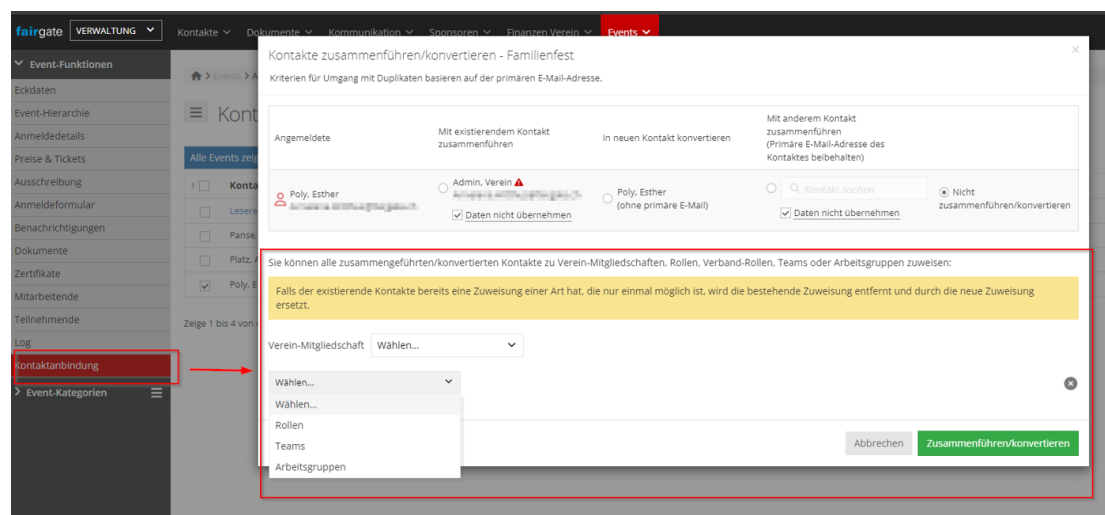

Zuweisung von Mitgliedschaften, Rollen oder Gruppen

17.04.2025 - [Kontaktanbindung](#)

Zuweisung von Mitgliedschaften, Rollen oder Gruppen bei Kontaktzusammenführung

Wenn Sie Kontakte über die Kontaktanbindung zusammenführen, können Sie diesen gleich entweder eine Mitgliedschaft, eine (Verbands-)Rolle oder einer Gruppe zuordnen. Die jeweiligen Mitgliedschaften, Gruppen oder Rollen sollten Sie vorher in der Verwaltung angelegt haben.

Sie können z.B. die Zuordnung zu einer Rolle vornehmen, um auch nach Archivierung eines Events eine Übersicht zu erhalten, wer an einem Event in welchem Jahr teilgenommen hat. Ordnen Sie bei der Kontaktzusammenführung einfach z.B. die gewünschte Rolle zu:

Kontakte zusammenführen/konvertieren - Familienfest

×

Kriterien für Umgang mit Duplikaten basieren auf der primären E-Mail-Adresse.

Angemeldete	Mit existierendem Kontakt zusammenführen	In neuen Kontakt konvertieren	Mit anderem Kontakt zusammenführen (Primäre E-Mail-Adresse des Kontaktes beibehalten)
 Poly, Esther	<input type="radio"/> Admin, Verein ▲	<input checked="" type="radio"/> Poly, Esther (ohne primäre E-Mail)	<input type="radio"/> <input type="text" value="Kontakt suchen"/>
	<input checked="" type="checkbox"/> Daten nicht übernehmen		<input checked="" type="checkbox"/> Daten nicht übernehmen
			<input type="radio"/> Nicht zusammenführen/konvertieren